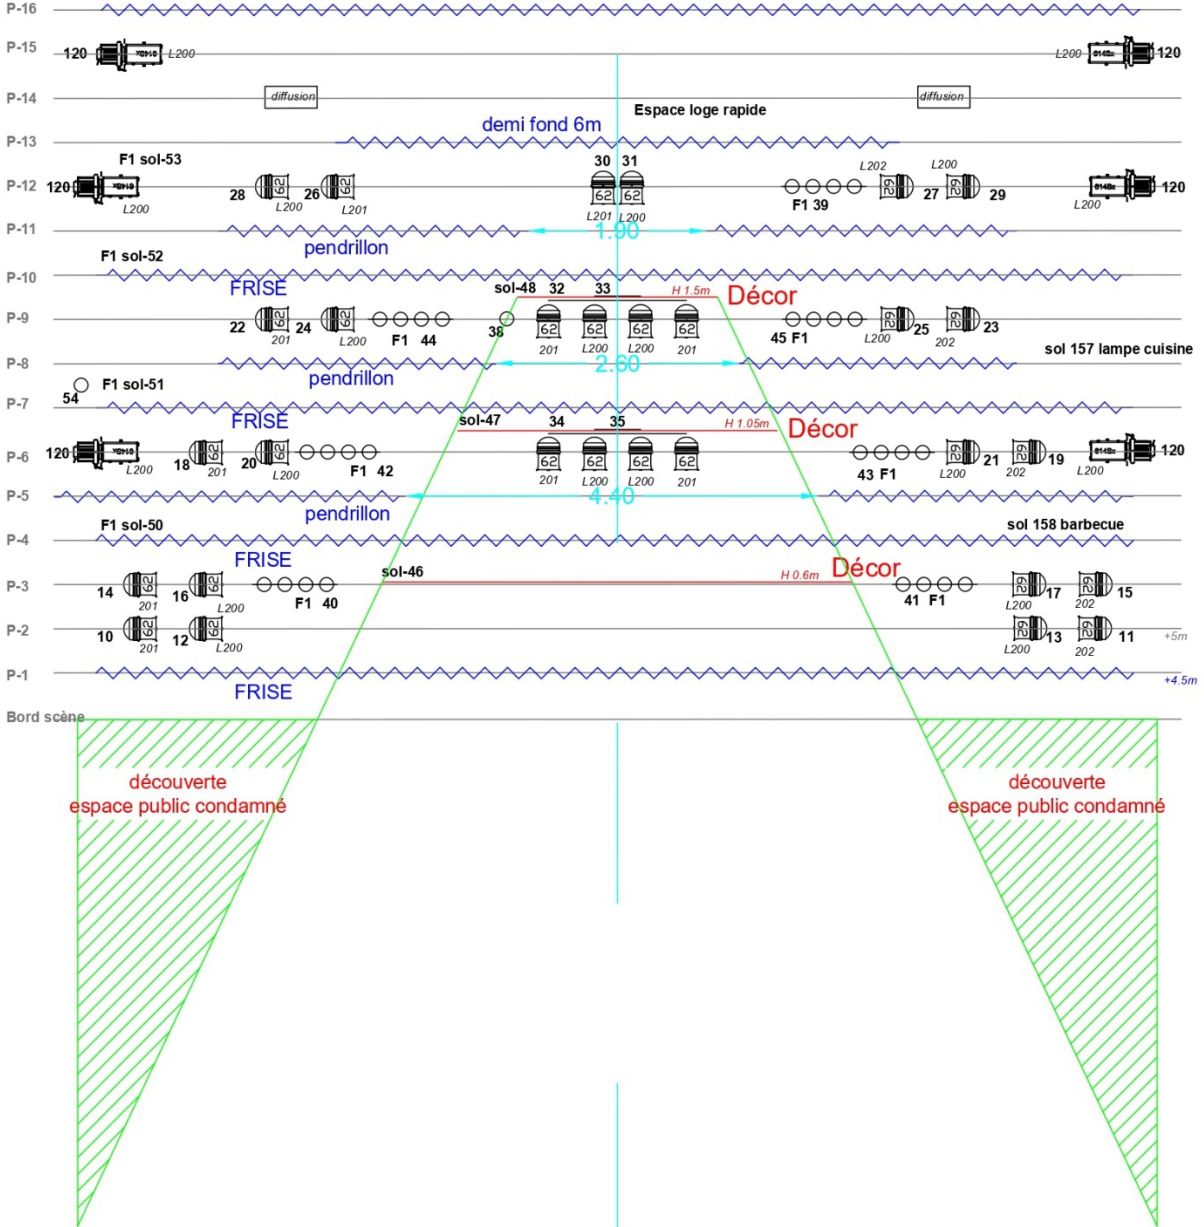

12.00

Rideaux fond de scène

7.50

BASIK INSEKTE LEGENDE

x30 / Lee 15x200-10x201-5x202

x4 + 1 porte Gobo
Lee 2x241-1x711-1x135

x6 / Lee 6x200

1 DMX

F1 x46

Sol- Circuit graduée: x8