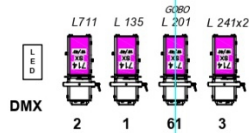

### REGIE SON

- Louis
    - Tel : +0)6 15 83 86 95
    - Mail : louis-regnier@hotmail.fr
-

12.00

Rideaux fond de scène

7.50

### BASIK INSEKTE LEGENDE

x30 / Lee 15x200-10x201-5x202

x4 + 1 porte Gobo  
Lee 2x241-1x711-1x135

x6 / Lee 6x200

1 DMX

F1 x46

Sol- Circuit graduée: x8